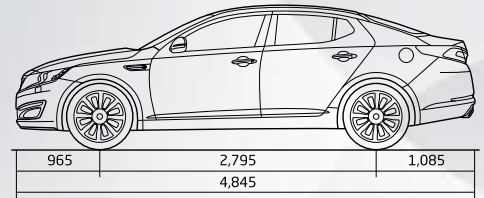

16 Zoll Alufelgen

17 Zoll Alufelgen

18 Zoll Alufelgen

INNENFARBEN

Wählen Sie ein Innenkonzept das zu Ihnen und Ihrer Persönlichkeit passt.

Motion: Schwarz, Stoff (VA)

Motion: Beige, Stoff (UP)

Active: Schwarz, Leder mit grauer Textilumrahmung (VA)

Active Pro: Schwarz, Vollleder (VA)

DIMENSIONEN

SPEZIFIKATIONEN

Länge	4.845
Breite	1.830
Höhe	1.455
Radstand	2.795
Spurbreite (Vorne/Hinten)	1.591 / 1.591
Überhang (Vorne/Hinten)	965 / 1.085
Kopffreiheit (Vorne/Hinten)	1.028 / 965
Beinfreiheit (Vorne/Hinten)	1.155 / 880
Schulterfreiheit (Vorne/Hinten)	1.455 / 1.415
Hüfttraum (Vorne/Hinten)	1.388 / 1.384
Treibstofftank (l)	70