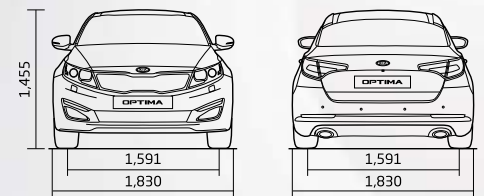

16 Zoll Alufelgen

17 Zoll Alufelgen

18 Zoll Alufelgen

INNENFARBEN

Wählen Sie ein Innenkonzept das zu Ihnen und Ihrer Persönlichkeit passt.

Motion: Schwarz, Stoff (VA)

Motion: Beige, Stoff (UP)

Active: Schwarz, Leder mit grauer Textilumrahmung (VA)

Active Pro: Schwarz, Vollleder (VA)

DIMENSIONEN

SPEZIFIKATIONEN

Länge	4.845
Breite	1.830
Höhe	1.455
Radstand	2.795
Spurbreite (Vorne/Hinten)	1.591 / 1.591
Überhang (Vorne/Hinten)	965 / 1.085
Kopffreiheit (Vorne/Hinten)	1.028 / 965
Beinfreiheit (Vorne/Hinten)	1.155 / 880
Schulterfreiheit (Vorne/Hinten)	1.455 / 1.415
Hüfttraum (Vorne/Hinten)	1.388 / 1.384
Treibstofftank (l)	70